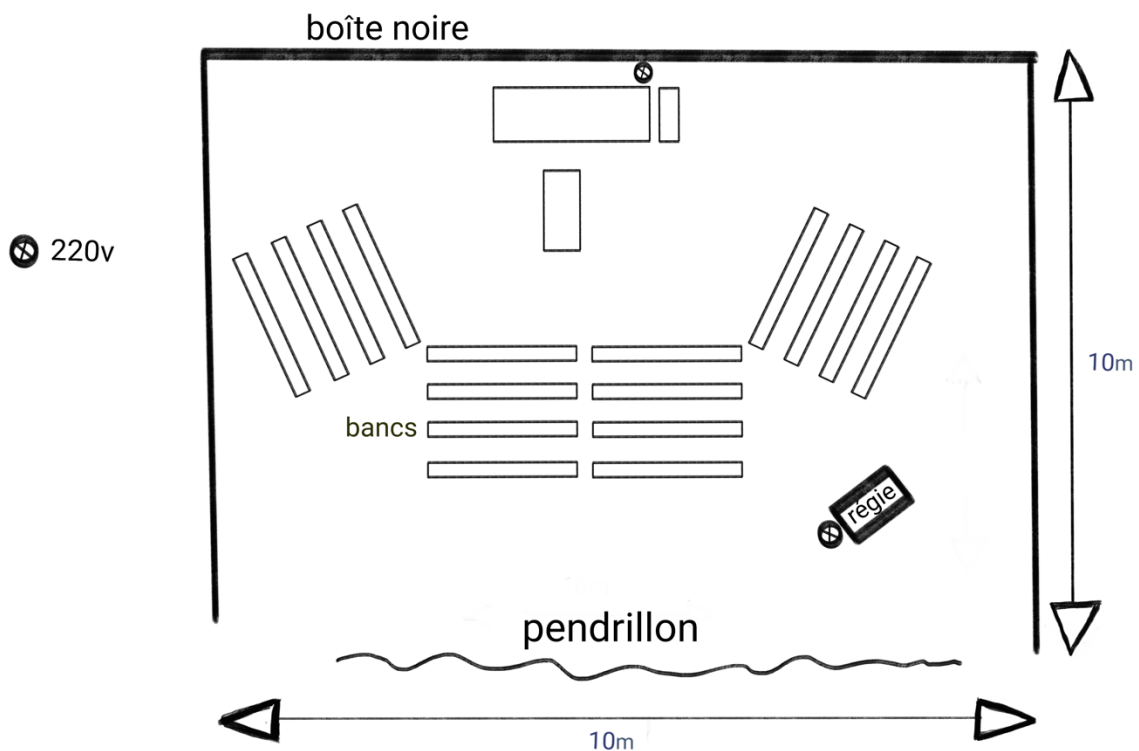

Fiche technique A LA CRIEE

Contact technique

Lucile BARRÉ 06 79 98 06 70 / lucil3.barr3@gmail.com

Plan d'implantation

Espace de jeu

Salle

Noir indispensable

Boîte noire

Sol noir, plat, sans estrade

Si la salle est très grande, pendrillon nécessaire derrière le public

Espace de jeu : largeur 4m x profondeur 4m

La compagnie possède un ensemble de bancs gradinés (sur 4 hauteurs) qui font partie du dispositif scénique. Ils permettent la proximité avec le public qui nous est indispensable

Espace total idéal (jeu + bancs) : largeur 10m / profondeur : 10m

Adaptation possible en fonction des lieux et si jauge plus réduite : nous contacter

Autonomie lumière et son

Branchement électrique

Fiche Technique A la Criée