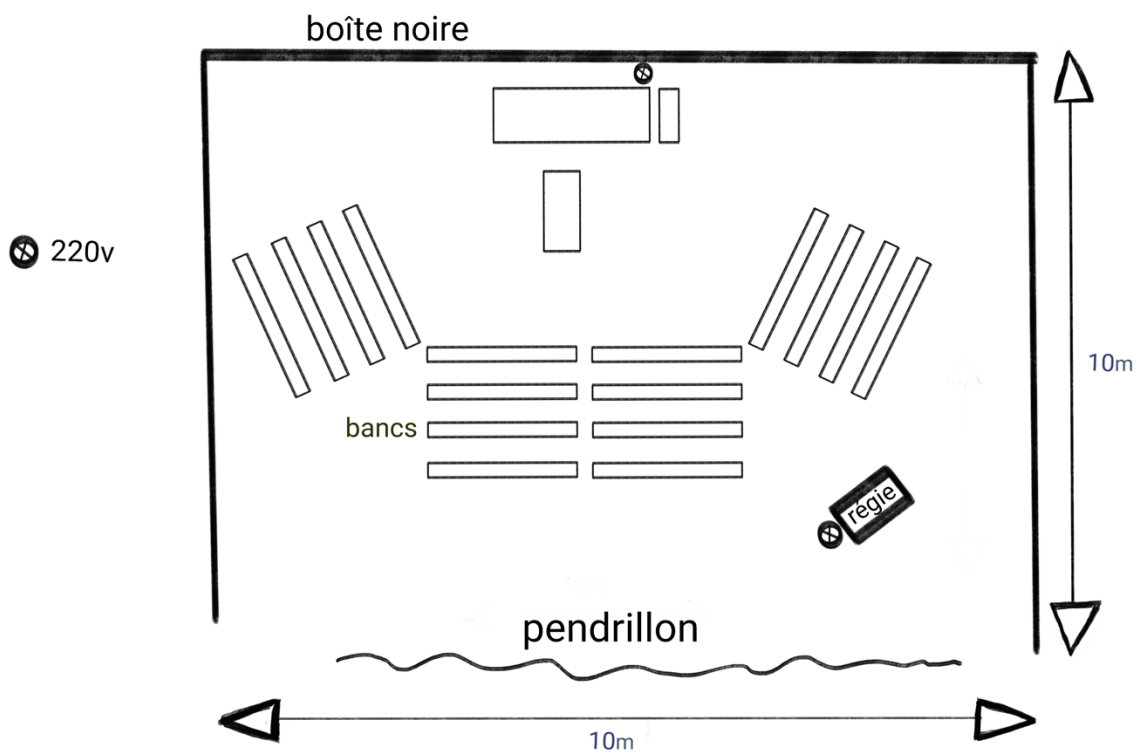

Fiche technique A LA CRIEE

Contact technique

Lucile BARRÉ 06 79 98 06 70 / lucil3.barr3@gmail.com

Plan d'implantation

Espace de jeu

Salle

Noir indispensable

Boîte noire

Sol noir, plat, sans estrade

Si la salle est grande, pendrillon nécessaire derrière le public

Espace de jeu : largeur 4m x profondeur 4m

La compagnie possède un ensemble de bancs gradinés (sur 4 hauteurs) qui font partie du dispositif scénique. Ils permettent la proximité avec le public qui nous est indispensable

Espace total (jeu + bancs) : largeur 10m / profondeur : 10m

Autonomie lumière et son

Branchement électrique

Fiche Technique A la Criée

Durée

50 min

Montage

1 service (4h)